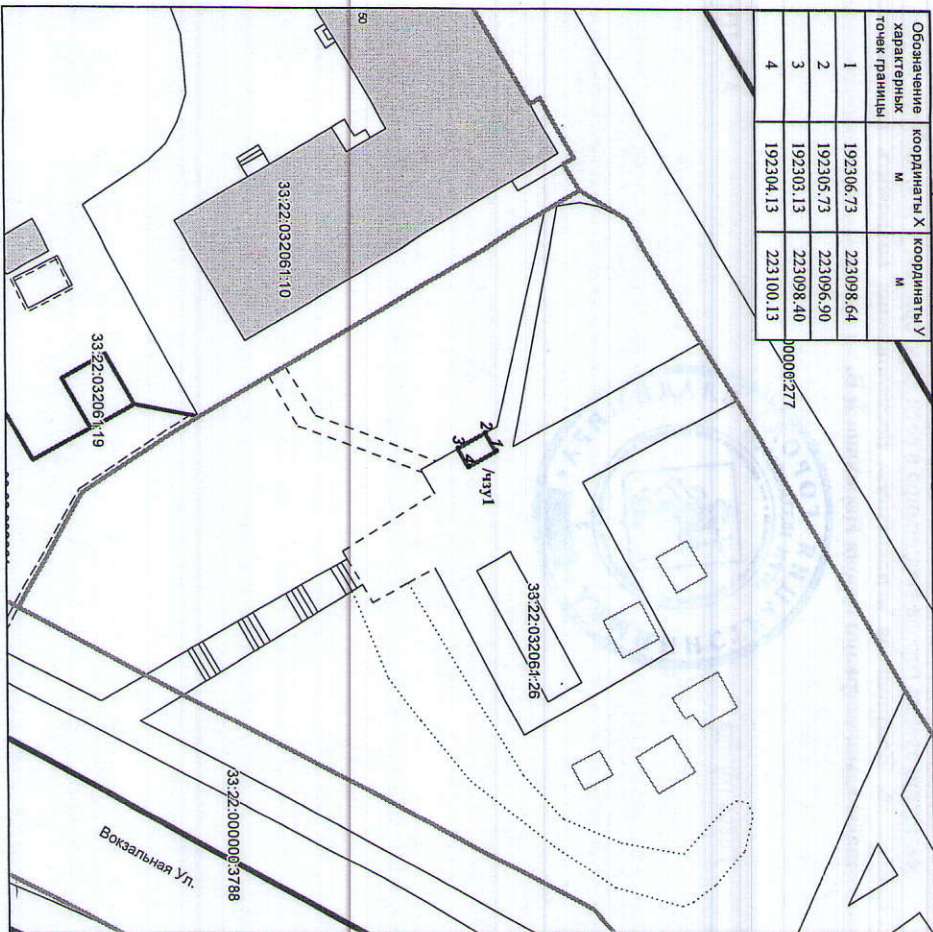

Приложение
к постановлению администрации города Владимира
от 10.08.2008 № 158

СХЕМА РАСПОЛОЖЕНИЯ ЧАСТИ ЗЕМЕЛЬНОГО УЧАСТКА НА КАДАСТРОВЫМ ПЛАНЕ ТЕРРИТОРИИ

Условный номер земельного участка : 33:22:032061:26/чзч1
Площадь части земельного участка : 6 кв.м.
Категория земель: Земли населенных пунктов
Местоположение: Владимирская область, г. Владимир, ул. Вокзальная Нижегородская,
в районе д.50, Молодежный сквер

Обозначение характерных точек границы	координаты X		координаты Y	
	М	М	М	М
1	192306.73	223098.64		
2	192305.73	223096.90		
3	192303.13	223098.40		
4	192304.13	223100.13		

Условные Обозначения:

- Граница преемного земельного участка
- Граница учтенного земельного участка
- Граница кадастрового квартала

Масштаб 1:500

Исп. Липченко В.Н.